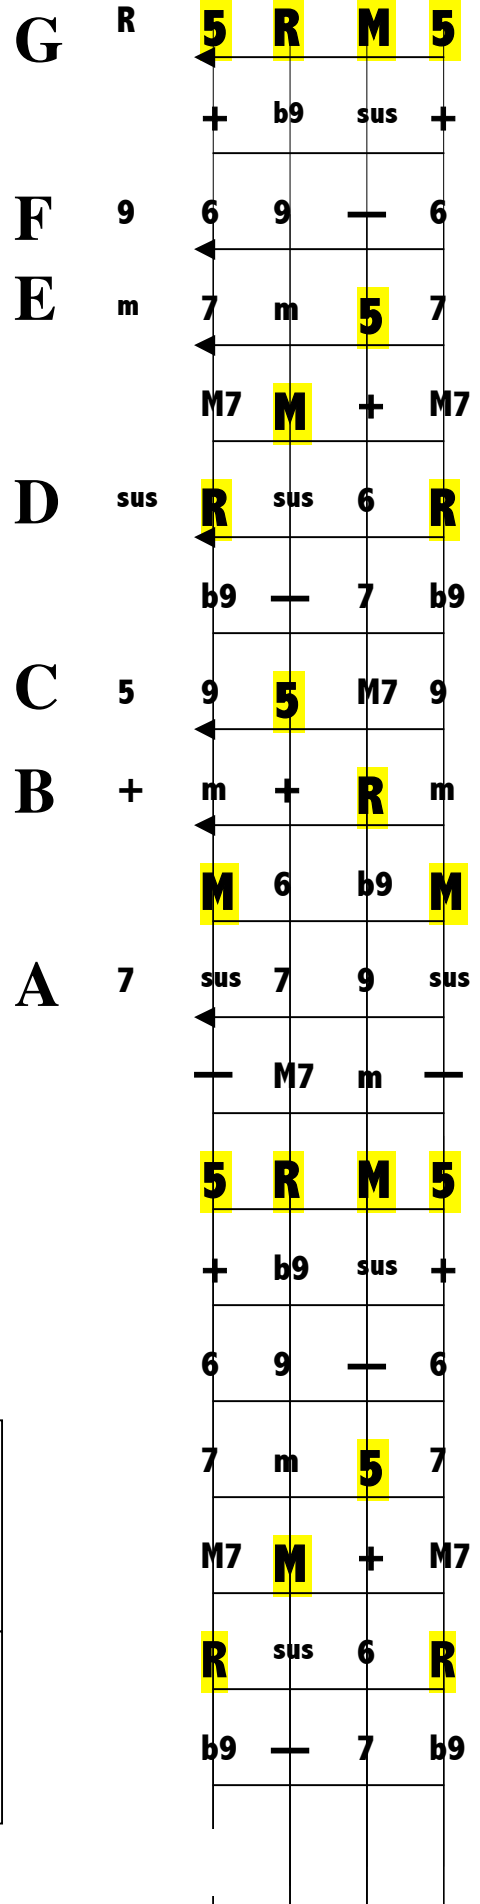

BANJO (5 STRING)

CHORD TALK

Major

R M 5 happy
5 R M 5 6 country
6/9 R M 5 6 9 heaven
+9 R M 5 9 water
M7 R M 5 M7 romance
M9 R M 5 M7 9 bossa

Minor

m R m 5 sad
m6 R m 5 6
m7 R m 5 7 majestic
m9 R m 5 7 9
m11 R m 5 7 9 sus
m+9 R m 5 9
mM7 R m 5 M7 mystery
m#7 R m+7

Seventh

7 R M 5 7 power
9 R M 5 7 9 S.R.V.
11 R M 5 7 9 sus
13 R M 5 7 9 6

7/6 R M 5 6 7

Altered

b5 R M -
7-5 R M -7
7+5 R M 5 7 b9
7#9 R M 5 7 m
9b5 R M -7 9
9#5 R M +7 9
9#11 R M 5 7 9 -
13b9 R M 5 7 b9 6

Suspended

sus R sus 5 amen
7sus R sus 5 7

Miscellaneous

+ Augmented R M +
- Diminished 0 R m - 6 scary

ROOTS

3	2	1
A	C	E
B	D	F
G		

BLUE NOTES

m - 7

4 3 2 1

ROLLS

FORWARD 5 2 1

REVERSE 1 2 5

ROOT 5TH 5 5
3 1 4 1

ALTERNATING 3 2 5 1

MIXED 3 2 1 5 1 2

TAG 5 2 1 5 1 2 3 1