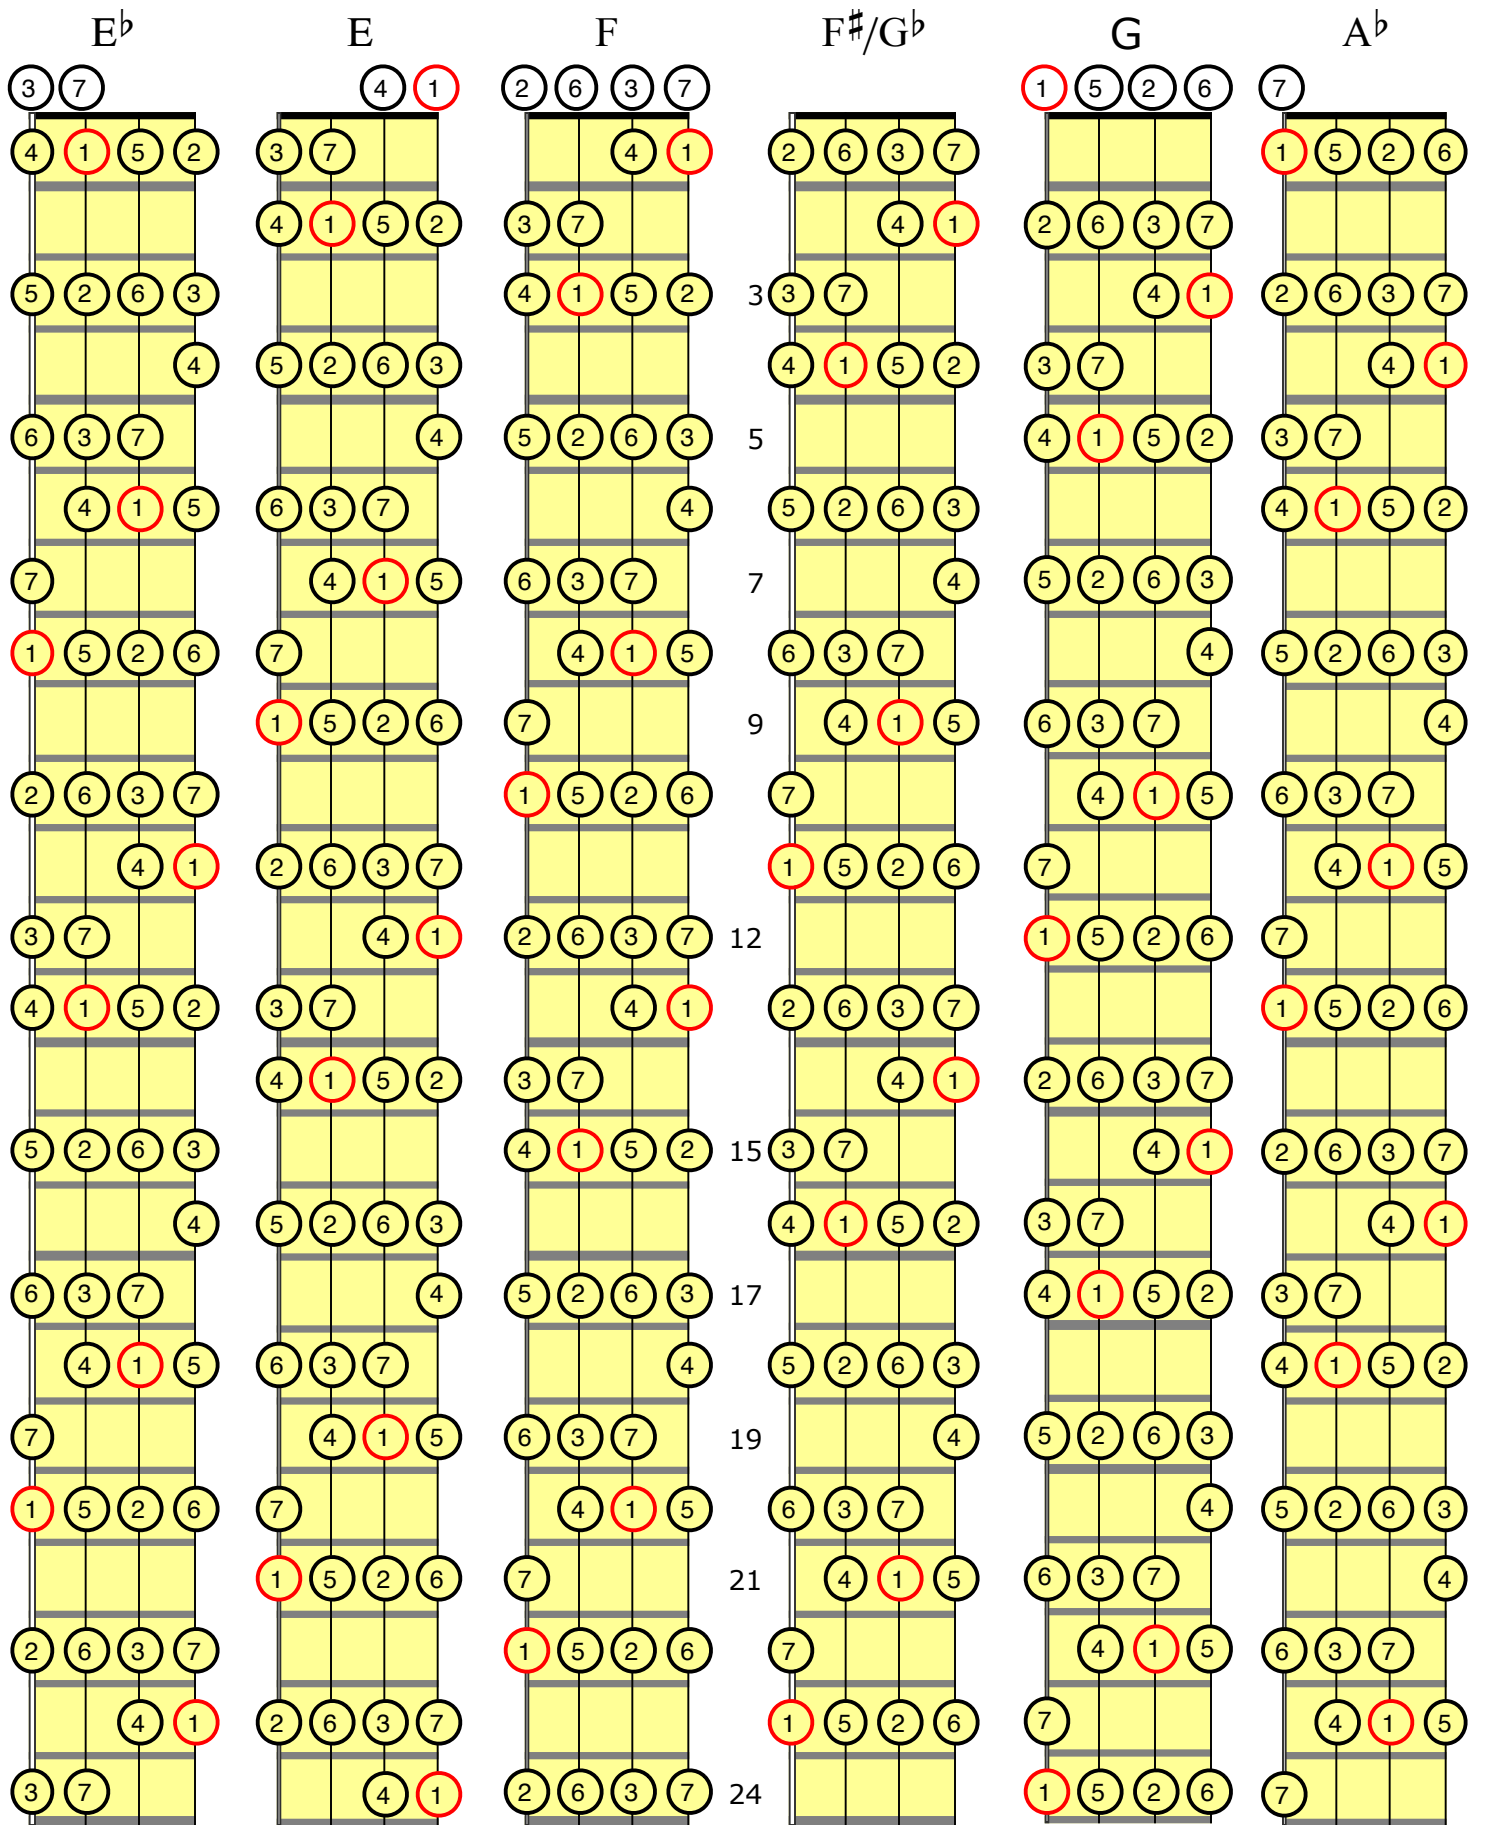

Mandolin - Violin Major Scale Intervals (12 keys)

Intervals	1	b2	2	b3	3	4	b5	5	b6	6	b7	7
Example key	C	C#	D	D#	E	F	F#	G	G#	A	A#	B
MAJOR												
Major (Ionian) *1	1		2		3	4		5		6		7
Mixolydian *5	1	add 1b	2		3	4		5		6	b7	
Lydian *4	1	add 1#	2		3		#4	5		6		7
Phrygian Major	1	b2			3	4		5	b6		b7	
Major Pentatonic	1		2		3			5		6		
Wholetone (aug)	1		2		3		#4		b6		b7	
Oriental	1	b2			3	4	b5			6	b7	
Double harmonic	1	b2			3	4		5	b6			7
Enigmatic	1	b2			3		#4		#5		#6	7
Major Locrian	1		2		3	4	b5		b6		b7	
Lydian minor	1		2		3	4	#4	5	b6		b7	
Overtone	1		2		3		#4	5		6	b7	
Hungarian major	1			#2	3		#4	5		6	b7	
8 tone Spanish	1	b2		b3	3	4	b5		b6		b7	
Symmetrical	1	b2		b3	3		#4	5		6	b7	
Blues	1			b3	3	4	b5	5			b7	7
MINOR												
Pelog	1	b2		b3				5	b6			
Aeolian (nat.m) *6	1	add 3b	2	b3		4		5	b6		b7	
Dorian *2	1	add 2b	2	b3		4		5		6	b7	
Harmonic minor	1		2	b3		4		5	b6			7
Melodic minor	1		2	b3		4		5		6		7
Phrygian *3	1	add 4b	b2	b3		4		5	b6		b7	
Super Locrian	1	b2		b3	b4		b5		b6		b7	
Locrian *7	1	add 5b	b2	b3		4	b5		b6		b7	
Diminished	1		2	b3		4	b5		#5	6		7
Minor pentatonic	1			b3		4		5			b7	
Neopoliton	1	b2		b3		4		5		6		7
Minor Neopoliton	1	b2		b3		4		5	b6			7