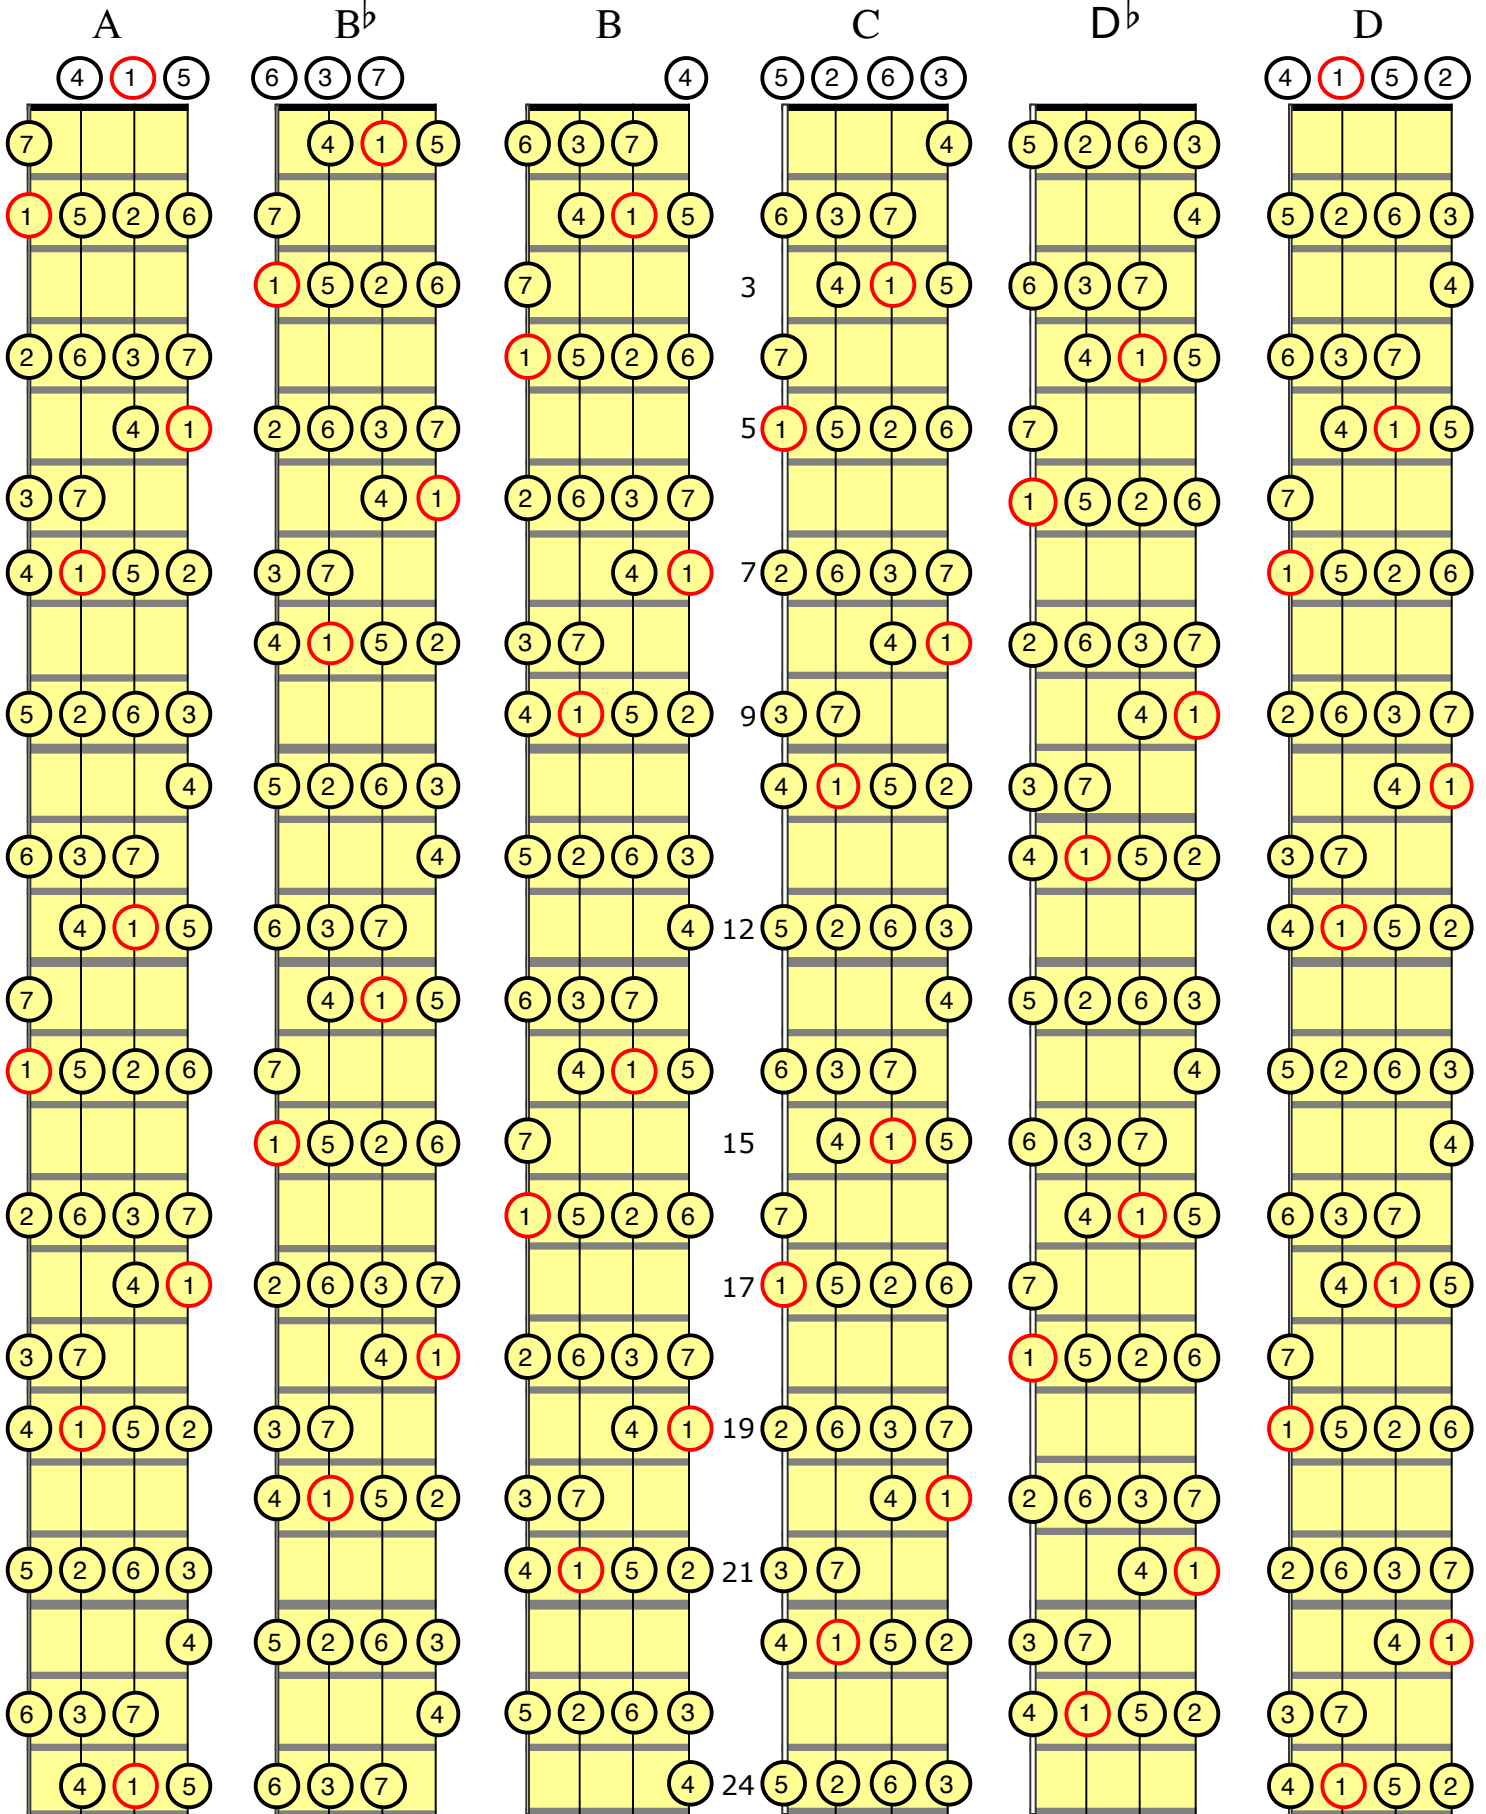

Mandolin - Violin Major Scale Intervals (12 keys)

Intervals	1	b2	2	b3	3	4	b5	5	b6	6	b7	7
Example key	C	C#	D	D#	E	F	F#	G	G#	A	A#	B
MAJOR												
Major (Ionian) *1	1		2		3	4		5		6		7
Mixolydian *5	1	add 1b	2		3	4		5		6	b7	
Lydian *4	1	add 1#	2		3		#4	5		6		7
Phrygian Major	1	b2			3	4		5	b6		b7	
Major Pentatonic	1		2		3			5		6		
Wholetone (aug)	1		2		3		#4		b6		b7	
Oriental	1	b2			3	4	b5			6	b7	
Double harmonic	1	b2			3	4		5	b6			7
Enigmatic	1	b2			3		#4		#5		#6	7
Major Locrian	1		2		3	4	b5		b6		b7	
Lydian minor	1		2		3	4	#4	5	b6		b7	
Overtone	1		2		3		#4	5		6	b7	
Hungarian major	1			#2	3		#4	5		6	b7	
8 tone Spanish	1	b2		b3	3	4	b5		b6		b7	
Symmetrical	1	b2		b3	3		#4	5		6	b7	
Blues	1			b3	3	4	b5	5			b7	7
MINOR												
Pelog	1	b2		b3				5	b6			
Aeolian (nat.m) *6	1	add 3b	2	b3		4		5	b6		b7	
Dorian *2	1	add 2b	2	b3		4		5		6	b7	
Harmonic minor	1		2	b3		4		5	b6			7
Melodic minor	1		2	b3		4		5		6		7
Phrygian *3	1	add 4b	b2	b3		4		5	b6		b7	
Super Locrian	1	b2		b3	b4		b5		b6		b7	
Locrian *7	1	add 5b	b2	b3		4	b5		b6		b7	
Diminished	1		2	b3		4	b5		#5	6		7
Minor pentatonic	1			b3		4		5			b7	
Neopoliton	1	b2		b3		4		5		6		7
Minor Neopoliton	1	b2		b3		4		5	b6			7